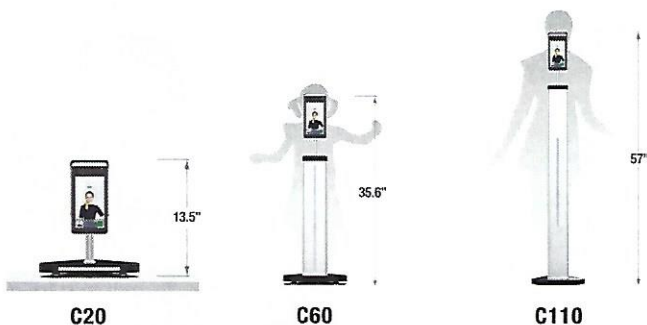

## ABER SICHER!

**Fieber messen –  
schnell, einfach  
und effektiv.**

Dieses System ist in der Lage, die Körpertemperatur und das Vorhandensein der Sicherheitsmaske für Eingänge an Arbeitsplätzen, Büros, öffentlichen Plätzen, Schulen, Bahnhöfen, Geschäften, Turnhallen und Restaurants zu kontrollieren und entsprechend den neuen Vorschriften zu verwalten. Protokoll zur Regelung von Massnahmen zur Eindämmung und Bekämpfung der Ausbreitung des Virus.

## SPEZIFIKATIONEN

- Monitor: 7 Zoll HD LCD 600X1024
- Kamera Auflösung: 2 Mega Pixel
- Tolleranz:  $\pm 0,3^{\circ}\text{C}$
- Erkennung: Gesicht, Maske
- Gesichtserkennung: 0.5 - 2.3m
- Speicherplatz bis: 25'000 Gesichter (Vorlage)
- Erkennungszeit: 200ms
- Beleuchtung: Infrarot, weißes Licht
- Protokoll: TCP/IP, http
- Betriebsart: auto & online
- Leitung: schwarz & weiss Liste
- Bilddatei: JPEG
- Netzwerk: RJ45
- Ausgang: Relais für Gate-Steuerung
- Alarm: auf dem Display, Selbstlaut, Smartphone
- Firmware-Aktualisierung: remote
- Betriebstemperatur:  $-20^{\circ}\text{C}$  -  $55^{\circ}\text{C}$
- Stromversorgung: 12Vdc
- Dimension Monitor: 219 x 111 x 21.5mm
- Dimension C20 Tischhalterung: Durchmesser 33 x H189
- Dimension C60 Basis + Säule: 60cm
- Dimension C110 Basis + Säule: 110cm