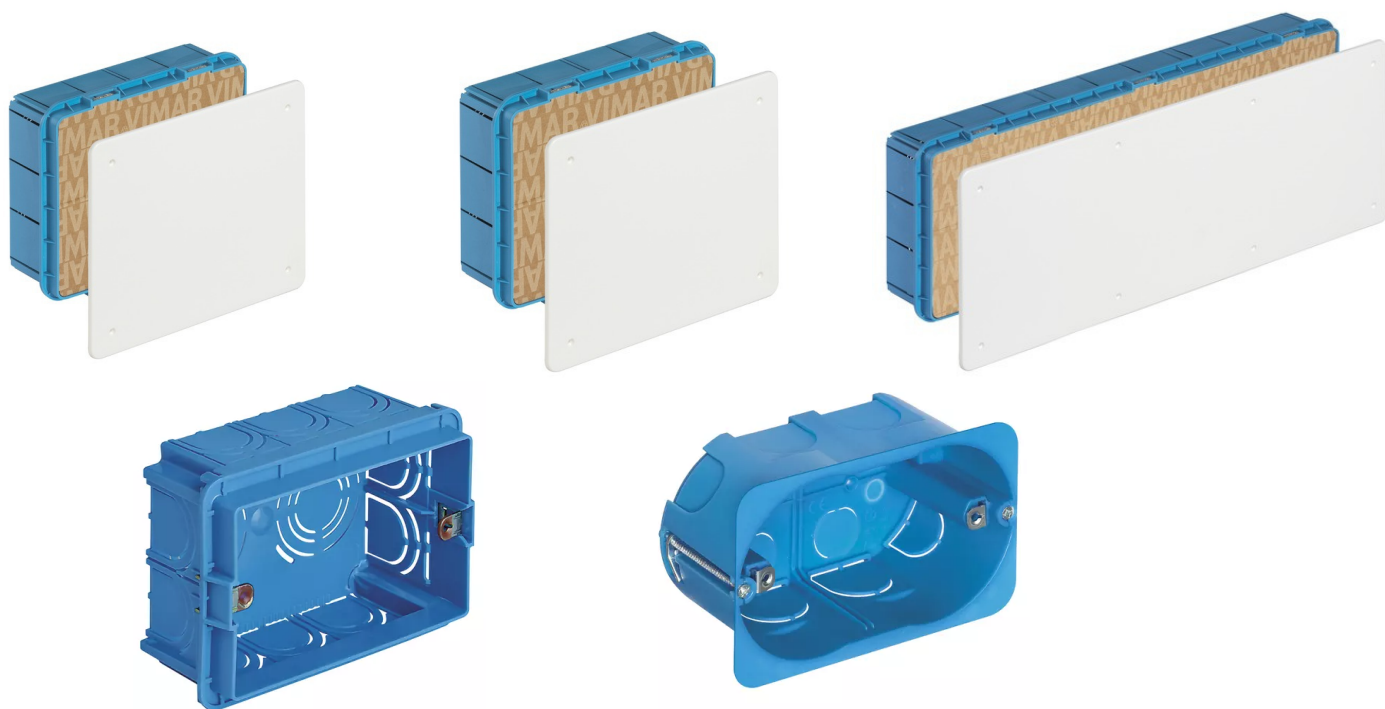

## SCATOLE DI DERIVAZIONE

*Prezzi speciali su particolari quantità minime*

154x128x70mm | Cod. V70005  
*min. 10 pezzi*

195x154x70mm | Cod. V70006  
*min. 10 pezzi*

391x154x70mm | Cod. V70008  
*min. 5 pezzi*

SCATOLA INCASSO RETTANG. 3M  
AZZURRO | Cod. V71303  
*min. 20 pezzi*

SCATOLA INCASSO  
3M P/LEGGERE AZZURRO  
Cod. V71703  
*min. 60 pezzi*

VIENI A TROVARCI >>>>>

CI TROVI QUI <https://imatfelco.it/contatti/#sedi>